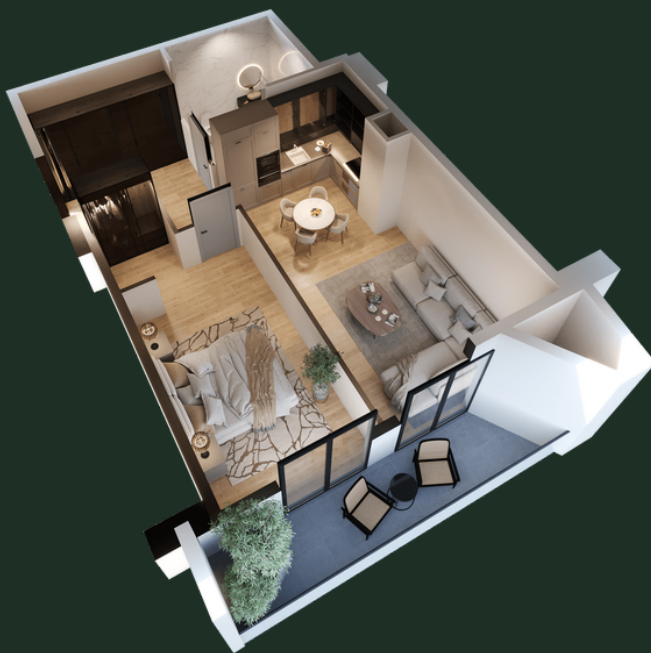

ბლოკი N13 | სართული - 11 | ბინა N1406 (116) | 72.29 მ²

sales@omnia.ge
+995 511 73 73 77; +995 511 73 77 73

ბერი გაბრიელ სალოსის გამზ. 116
თბილისი, საქართველო

ბლოკი N13 | სართული - 11 | ბინა N1406 (116) | 72.29 მ²

დეტალები

ჰოლი - 9.53 მ²

სტუდო - 24.48 მ²

საძინებელი - 16.47 მ²

სველი წერტილი - 6.35 მ²

აივანი - 11.05 მ²

sales@omnia.ge
+995 511 73 73 77; +995 511 73 77 73

ბერი გაბრიელ სალოსის გამზ. 116
თბილისი, საქართველო