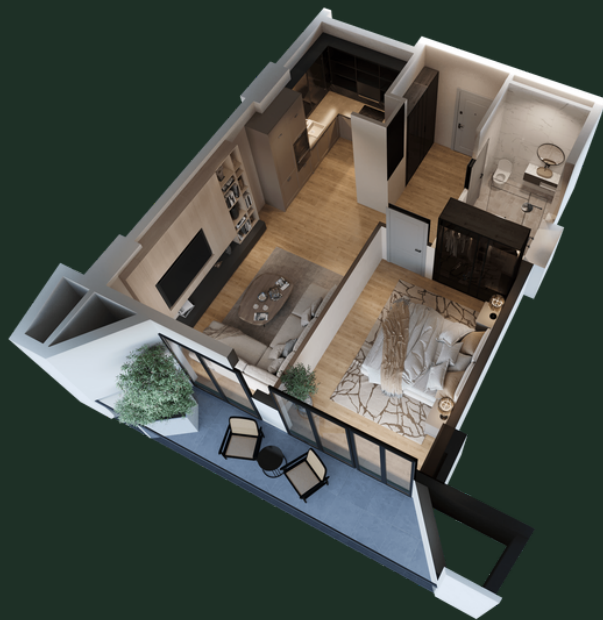

ბლოკი N13 | სართული - 24 | ბინა N2710 (263) | 62.4 მ²

sales@omnia.ge
+995 511 73 73 77; +995 511 73 77 73

ბერი გაბრიელ სალოსის გამზ. 116
თბილისი, საქართველო

ბლოკი N13 | სართული - 24 | ბინა N2710 (263) | 62.4 მ²

დეტალები

ჰოლი - 6.68 მ²

სტუდო - 23.60 მ²

საძინებელი - 14.88 მ²

სველი წერტილი - 5.21 მ²

აივანი - 10.5 მ²

sales@omnia.ge
+995 511 73 73 77; +995 511 73 77 73

ბერი გაბრიელ სალოსის გამზ. 116
თბილისი, საქართველო