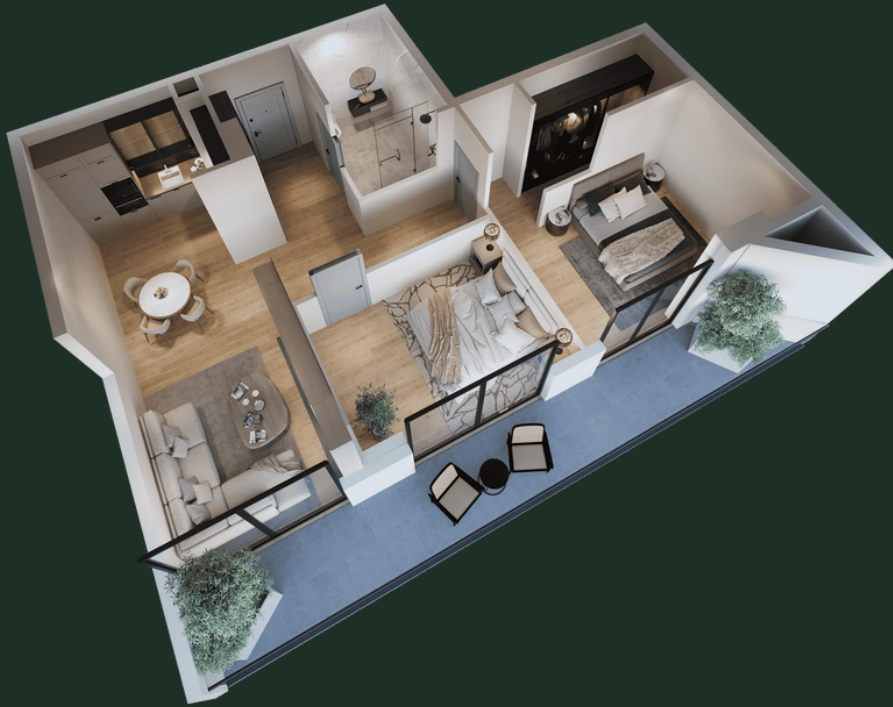

ბლოკი N12 | სართული - 6 | ბინა N708 | 92.35 მ²

sales@omnia.ge
+995 511 73 73 77; +995 511 73 77 73

ბერი გაბრიელ სალოსის გამზ. 116
თბილისი, საქართველო

ბლოკი N12 | სართული - 6 | ბინა N708 | 92.35 მ²

დეტალები

ჰოლი - 11.53 მ²

სტუდო - 24.45 მ²

საძინებელი 1 - 13.22 მ²

სველი წერტილი - 5.73 მ²

აივანი - 16.99 მ²

საძინებელი 2 - 15.51 მ²

საძინებელი 2 - გარდერობი -
4.65 მ²

sales@omnia.ge
+995 511 73 73 77; +995 511 73 77 73